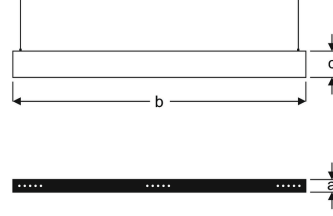

LORI

LINEAR LUMINAIRES

VLI02 1245N SS30
VLI02 1245N SS40
VLI02 1245N SS60

MECHANICAL SPECS / MEKANİK ÖZELLİKLER

Application Areas Uygulama Alanları	Sales room - Residential areas - Offices - Commercial building
Luminaire Type Ürün Tipi	LED Linear
Luminaire Body Ürün Gövdesi	Extruded aluminum body. Electrostatic powder coating
Luminaire Diffuser Ürün Difüzörü	Lenses
Luminaire Colour Ürün Gövde Rengi	S : Ral 9005 Jet black / B : Ral 9016 Traffic White / G : Ral 9006 Grey
Ingress Protection (IP) Rating IP Sınıfı	IP40
Impact Resistance (IK) Rating IK Sınıfı	IK02

OPTICAL SPECS / OPTİK ÖZELLİKLER

Light Source Işık Kaynağı	Mid Power LED
CRI Value CRI Değeri	>80
UGR Value UGR Değeri	<21 (EN124664-1)
Photo Biological Class Fotobiyolojik Risk Grubu	Group-0 No Risk
Beam Angle Işık Açısı	120°
Driver (220-240V) Sürücü	Osram - Tridonic & ENEC Driver